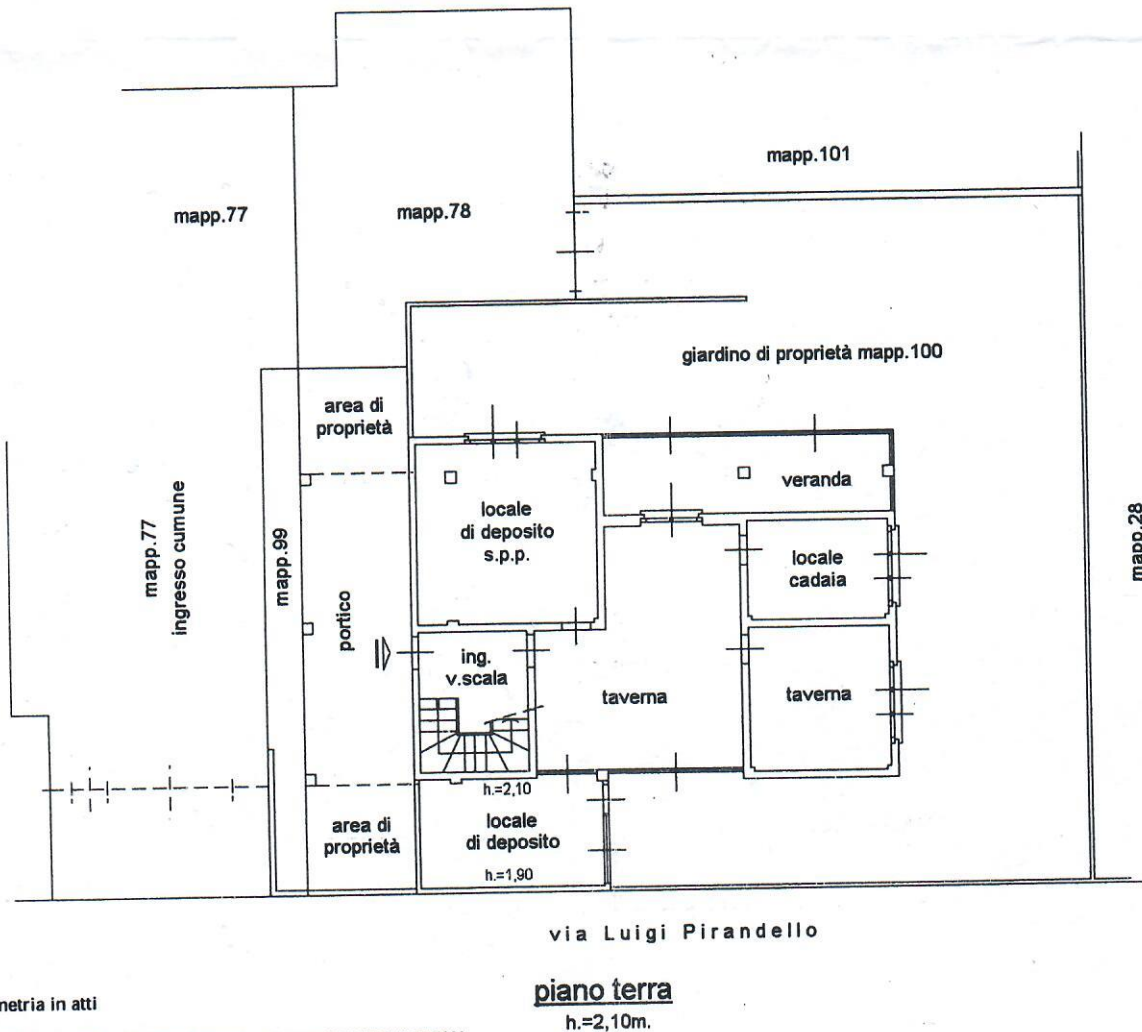

Sezione:
Foglio: 40
Particella: 100
Subalterno: 702

Compilata da:
Colombo Matteo

Iscritto all'albo:
Geometri

Prov. Monza E Brianza N. 991

Scheda n. 1

Scala 1:200

Ultima planimetria in atti

Catasto dei Fabbricati - Situazione al 13/05/2024 - Comune di DESIO(D286) - < Foglio 40 - Particella 100 - Subalterno 702 -
VIA LUIGI PIRANDELLO n. 15 Piano T-1