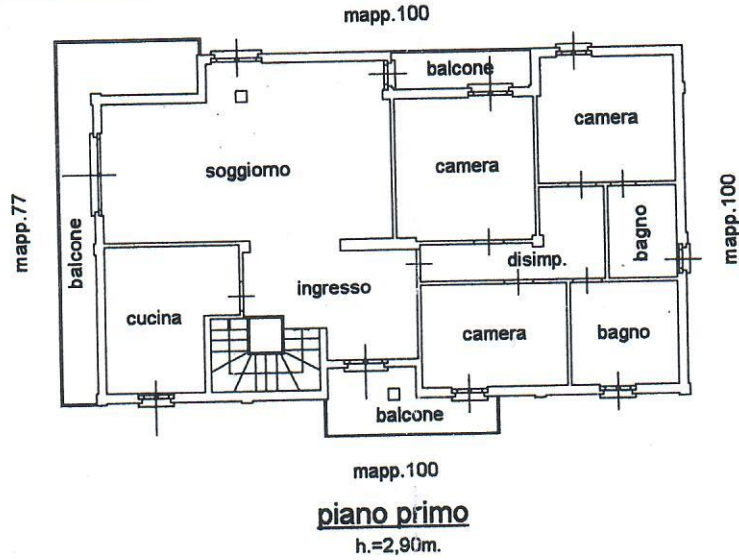

Sezione:
Foglio: 40
Particella: 100
Subalterno: 702

Compilata da:
Colombo Matteo

Iscritto all'albo:
Geometri

Prov. Monza E Brianza N. 991

Scheda n. 1

Scala 1:200

Ultima planimetria in atti

Catasto dei Fabbricati - Situazione al 13/05/2024 - Comune di DESIO(D286) - < Foglio 40 - Particella 100 - Subalterno 702 -
VIA LUIGI PIRANDELLO n. 15 Piano T-1